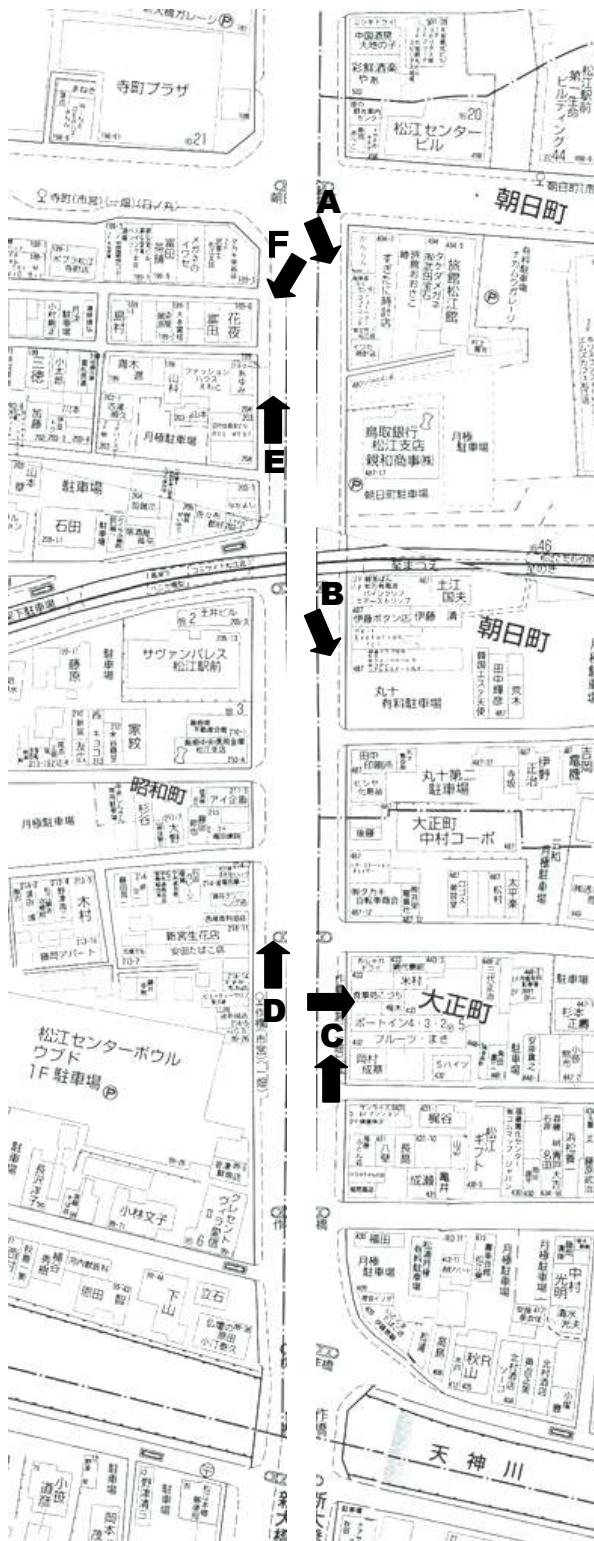

松江中央通商店街

アーケード撤去・街路灯設置前後の外観写真

撮影箇所

新設街路灯

	アーケード撤去前	アーケード撤去・街路灯設置
西側 A 地点		
西側 B 地点		
西側 C 地点		

東側 D 地点

東側 E 地点

東側 F 地点